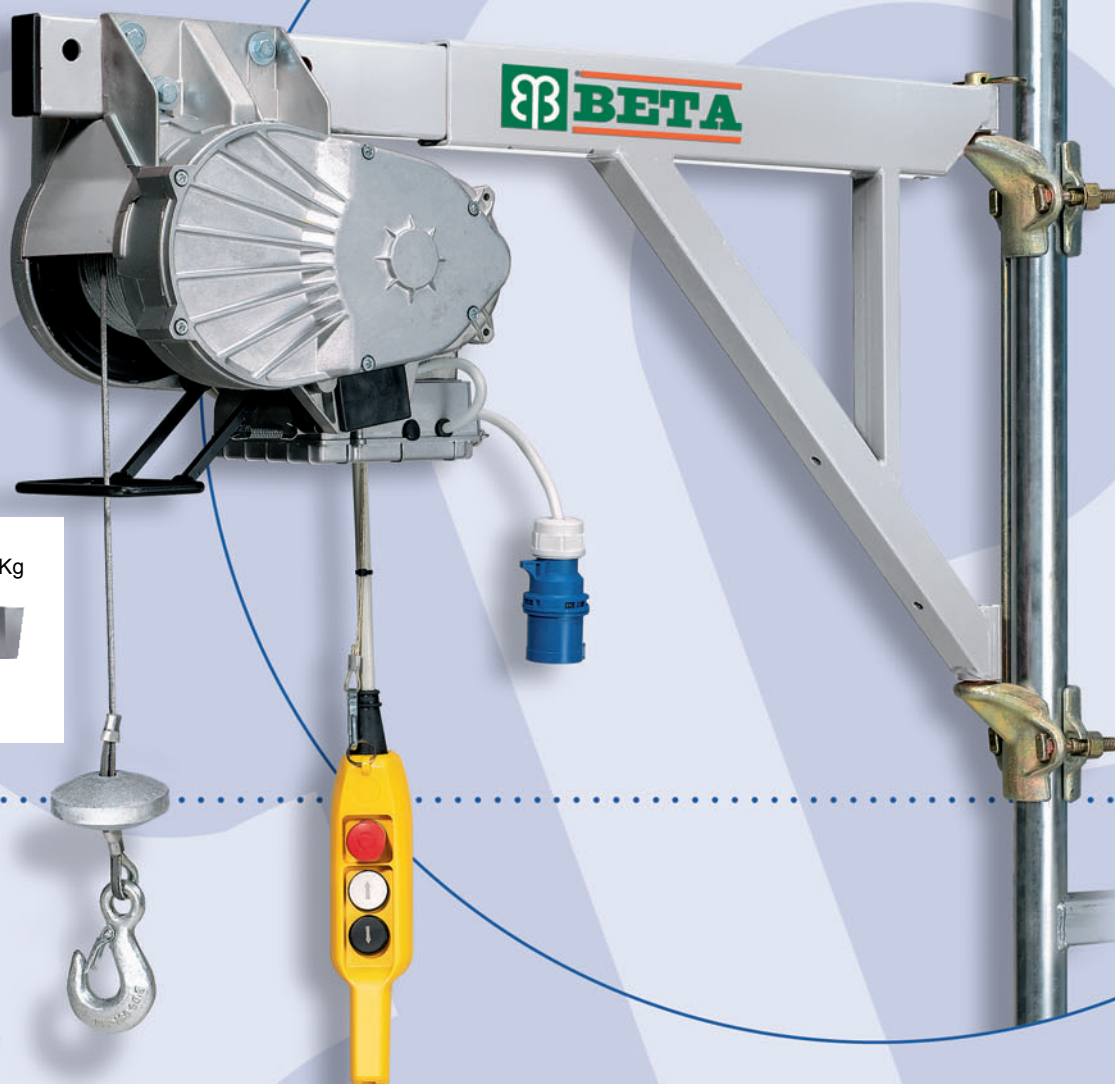

TM 235

LINEA PROFESSIONALE
PROFESSIONAL RANGE
GAMME PROFESSIONELLE
PROFISERIE
LINEA PROFESIONAL

ACCESSORI:

Max 300 Kg

Cavalletto

MODELLO - MODEL - MODÈLE - MODELL - MODELO

TM 235

TIPO MOTORE - MOTOR TYPE - TYPE DU MOTEUR - MOTOR TYP - TIPO MOTOR

750 W - 1 HP

PORTATA MAX. - MAX. LIFTING CAPACITY - CHARGE MAX. - LAST MAX. - CAPACIDAD

200 kg

TIRO UTILE - CABLE LENGTH - CHARGE UTILE - ARBEITSHÖHE/SEILLÄNGE - ALTURA DE ELEVACIÓN

25 m

VELOCITÀ DI SALITA - LIFTING SPEED - VITESSE DE LEVAGE - AUFSTIEGSGESCHWINDIGKEIT - VELOCIDAD DE ELEVACIÓN

23 m/min

DIAMETRO FUNE - STEEL CABLE DIAMETER - DIAMÈTRE DU CÂBLE - SEILDURCHMESSER - DIAMETRO DEL CABLE

5 mm

PESO ELEVATORE - HOIST WEIGHT - POIDS DU TREUIL - GEWICHT - PESO

40 kg

DIMENSIONI - DIMENSIONS - DIMENSIONS - ABMESSUNG - DIMENSIONES

mm 830 x 270 x 520 h

TIRO UTILE MAX - MAX. CABLE LENGTH - CHARGE UTILE MAX. - ARBEITSHÖHE/SEILLÄNGE MAX. - ALTURA DE ELEVACIÓN MAX.

35 m