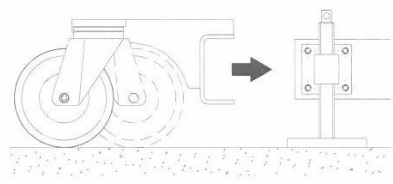

EHPM 700 EHM 700

	700 kg trifase	EHM
☺	+600 kg	EHPM
☺☺	+500 kg	
☺☺☺	+400 kg	
☺☺☺☺	+300 kg	
☺☺☺☺☺	+200 kg	

PIATTAFORMA DI TRASPORTO / MONTACARICHI TRANSPORT PLATFORM / MATERIAL HOIST

Dati tecnici	Technical Data	Données Techniques	Datos Tecnicos	EHPM 700 trifase	EHM 700 trifase
Capacità di carico	Capacity	Charge Nominale	Capacidad de carga	700 kg	700 kg
Velocità di sollevamento	Lifting speed	Vitesse de lévage	Velocidad de elevación	12 m/min	20 m/min
Massima altezza ancorata	Max anchored height	Hauter max avec ancrages	Altura max con anclajes	120 m	120 m
Dimensioni interne cesta	Platform dimensions	Dimensions du plancher	Dimensiones de cabina	1,73 x 1,34 m	1,73 x 1,34 m
Tensione alimentazione	Input power range	Tension d'alimentation	Tensión de red	380/415 V 50/60 Hz	380/415 V 50/60 Hz
Interruttore protezione linea	Protection switch	Interrupteur de protection	Interruptor de protección	16 A	16 A
Potenza servizio continuo	Power of the motors	Puissance des moteurs	Potencia de motorreductores	1 x 3 kW	1 x 4 kW
Corrente di spunto	Starting current	Ampérage au démarrage	Intensidad de arranque	56 A	66 A
Minima potenza di linea consigliata	Minimum line power suggested	Min. puissance de ligne conseillée	Min. potencia de linea	4,5 kW	6 kW

Kit ruote pivotanti
per movimentazione a terra
Rotating wheel kit
for quick positioning

Quattro vitoni di livellamento
Four levelling screw-jacks