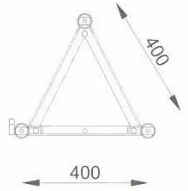

Configurazioni d'accesso possibili
Possible access configurations