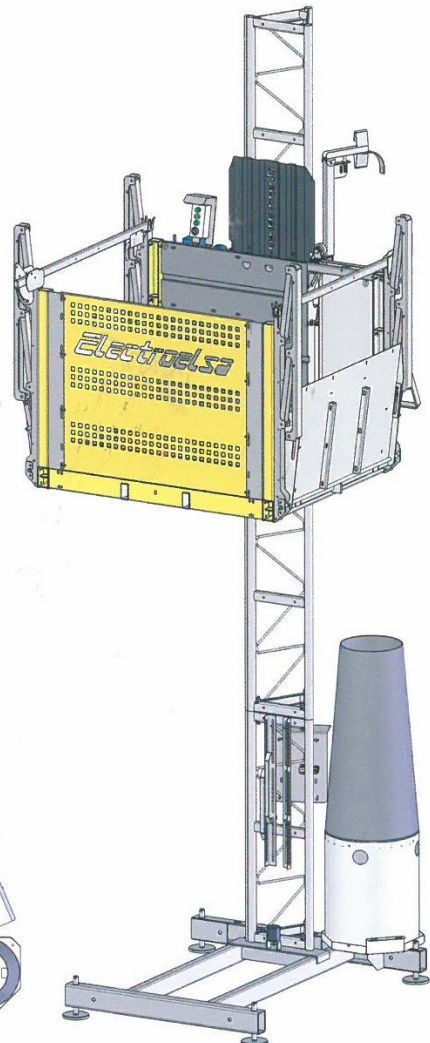

EHPM 700 EHM 700

	700 kg trifase	EHM
☺	+600 kg	EHPM
☺☺	+500 kg	
☺☺☺	+400 kg	
☺☺☺☺	+300 kg	
☺☺☺☺☺	+200 kg	

PIATTAFORMA DI TRASPORTO / MONTACARICHI TRANSPORT PLATFORM / MATERIAL HOIST

Dati tecnici	Technical Data	Données Techniques	Datos Tecnicos	EHPM 700 trifase	EHM 700 trifase
Capacità di carico	Capacity	Charge Nominale	Capacidad de carga	700 kg	700 kg
Velocità di sollevamento	Lifting speed	Vitesse de lévage	Velocidad de elevación	12 m/min	20 m/min
Massima altezza ancorata	Max anchored height	Hauter max avec ancrages	Altura max con anclajes	120 m	120 m
Dimensioni interne cesta	Platform dimensions	Dimensions du plancher	Dimensiones de cabina	1,73 x 1,34 m	1,73 x 1,34 m
Tensione alimentazione	Input power range	Tension d'alimentation	Tensión de red	380/415 V 50/60 Hz	380/415 V 50/60 Hz
Interruttore protezione linea	Protection switch	Interrupteur de protection	Interruptor de protección	16 A	16 A
Potenza servizio continuo	Power of the motors	Puissance des moteurs	Potencia de motorreductores	1 x 3 kW	1 x 4 kW
Corrente di spunto	Starting current	Ampérage au démarrage	Intensidad de arranque	56 A	66 A
Minima potenza di linea consigliata	Minimum line power suggested	Min. puissance de ligne conseillée	Min. potencia de linea	4,5 kW	6 kW

Kit ruote pivotanti
per movimentazione a terra
Rotating wheel kit
for quick positioning

Quattro vitoni di livellamento
Four levelling screw-jacks