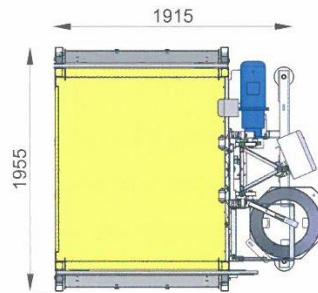

EHPM 700 EHM 700

	700 kg trifase	EHM
☺	+600 kg	EHPM
☺☺	+500 kg	
☺☺☺	+400 kg	
☺☺☺☺	+300 kg	
☺☺☺☺☺	+200 kg	

PIATTAFORMA DI TRASPORTO / MONTACARICHI TRANSPORT PLATFORM / MATERIAL HOIST

Dati tecnici	Technical Data	Données Techniques	Datos Tecnicos	EHPM 700 trifase	EHM 700 trifase
Capacità di carico	Capacity	Charge Nominale	Capacidad de carga	700 kg	700 kg
Velocità di sollevamento	Lifting speed	Vitesse de lévage	Velocidad de elevación	12 m/min	20 m/min
Massima altezza ancorata	Max anchored height	Hauter max avec ancrages	Altura max con anclajes	120 m	120 m
Dimensioni interne cesta	Platform dimensions	Dimensions du plancher	Dimensiones de cabina	1,73 x 1,34 m	1,73 x 1,34 m
Tensione alimentazione	Input power range	Tension d'alimentation	Tensión de red	380/415 V 50/60 Hz	380/415 V 50/60 Hz
Interruttore protezione linea	Protection switch	Interrupteur de protection	Interruptor de protección	16 A	16 A
Potenza servizio continuo	Power of the motors	Puissance des moteurs	Potencia de motorreductores	1 x 3 kW	1 x 4 kW
Corrente di spunto	Starting current	Ampérage au démarrage	Intensidad de arranque	56 A	66 A
Minima potenza di linea consigliata	Minimum line power suggested	Min. puissance de ligne conseillée	Min. potencia de linea	4,5 kW	6 kW