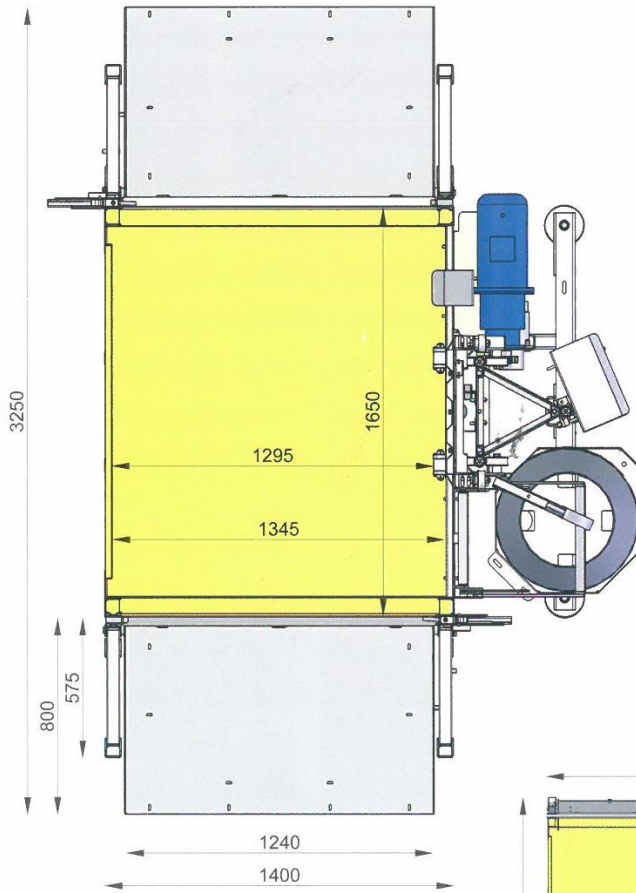

EHPM 700 EHM 700

	700 kg trifase	EHM
☺	+600 kg	EHPM
☺☺	+500 kg	
☺☺☺	+400 kg	
☺☺☺☺	+300 kg	
☺☺☺☺☺	+200 kg	

PIATTAFORMA DI TRASPORTO / MONTACARICHI TRANSPORT PLATFORM / MATERIAL HOIST

Dati tecnici	Technical Data	Données Techniques	Datos Tecnicos	EHPM 700 trifase	EHM 700 trifase
Capacità di carico	Capacity	Charge Nominale	Capacidad de carga	700 kg	700 kg
Velocità di sollevamento	Lifting speed	Vitesse de lévage	Velocidad de elevación	12 m/min	20 m/min
Massima altezza ancorata	Max anchored height	Hauter max avec ancrages	Altura max con anclajes	120 m	120 m
Dimensioni interne cesta	Platform dimensions	Dimensions du plancher	Dimensiones de cabina	1,73 x 1,34 m	1,73 x 1,34 m
Tensione alimentazione	Input power range	Tension d'alimentation	Tensión de red	380/415 V 50/60 Hz	380/415 V 50/60 Hz
Interruttore protezione linea	Protection switch	Interrupteur de protection	Interruptor de protección	16 A	16 A
Potenza servizio continuo	Power of the motors	Puissance des moteurs	Potencia de motorreductores	1 x 3 kW	1 x 4 kW
Corrente di spunto	Starting current	Ampérage au démarrage	Intensidad de arranque	56 A	66 A
Minima potenza di linea consigliata	Minimum line power suggested	Min. puissance de ligne conseillée	Min. potencia de linea	4,5 kW	6 kW